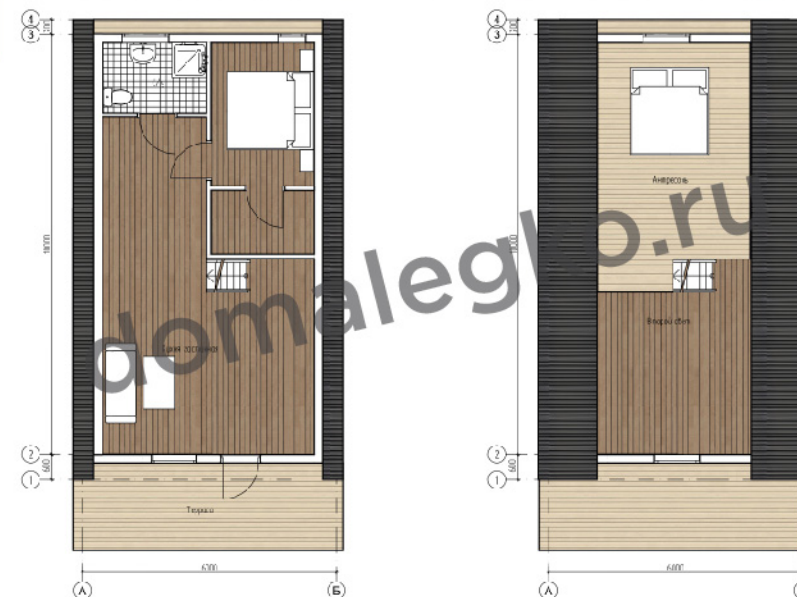

6x10

ДОМОКОМПЛЕКТ 200

(сухая строганая доска 145*45)

под утепление 200 мм

1. **КОМПЛЕКТАЦИЯ 1** Обвяз и лаги пола, стропила, фронтоны, коннекторы, метизы.
2. **КОМПЛЕКТАЦИЯ 2** Комплектация 1 + утеплитель, пленки, кровля, фасад имитация бруса.
3. **КОМПЛЕКТАЦИЯ 3** Комплектация 2 + внутренка для стен и потолка - вагонка "Штиль", внутренка для пола - фанера ФК 15 мм, перегородки для сан. узла, лестница прямая из дерева.
4. **КОМПЛЕКТАЦИЯ 4** Комплектация 3 + оконные и дверные конструкции, межкомнатные двери, доборные элементы, ограждения для лестниц и консоли.

ДОПОЛНИТЕЛЬНЫЕ ОПЦИИ

Терраса 2 м. Терраса 3 м.
Антисептирование домокомплекта.

domalegko.ru

+7 912 743-13-62

+7 982 117-66-44

ДОМ ЛЕГКО

ЭКО-ДОМА ДЛЯ БИЗНЕСА