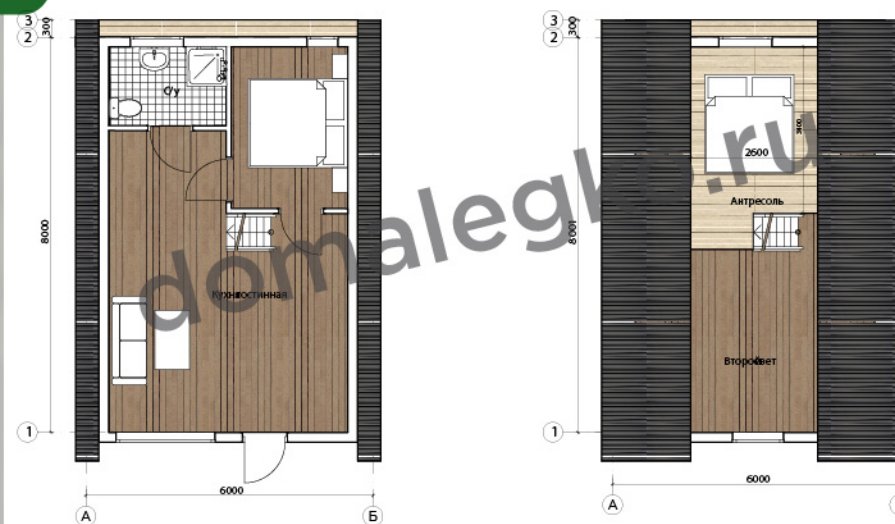

6x8

ДОМОКОМПЛЕКТ 150/200

(сухая строганая доска 145*45/195*45)
под утепление 150 мм/200 мм)

1. **КОМПЛЕКТАЦИЯ 1** Обвяз и лаги пола, стропила, фронтоны, коннекторы, метизы.
2. **КОМПЛЕКТАЦИЯ 2** Комплектация 1 + утеплитель, пленки, кровля, фасад имитация бруса.
3. **КОМПЛЕКТАЦИЯ 3** Комплектация 2 + внутренка для стен и потолка - вагонка "Штиль", внутренка для пола - фанера ФК 15 мм, перегородки для сан. узла, лестница прямая из дерева.
4. **КОМПЛЕКТАЦИЯ 4** Комплектация 3 + оконные и дверные конструкции, межкомнатные двери, доборные элементы, ограждения для лестниц и консоли.

ДОПОЛНИТЕЛЬНЫЕ ОПЦИИ

Терраса 2 м. Терраса 3 м.
Антисептирование домокомплекта.

domalegko.ru
+7 912 743-13-62
+7 982 117-66-44

ДОМАЛЕГКО
ЭКО-ДОМА ДЛЯ БИЗНЕСА