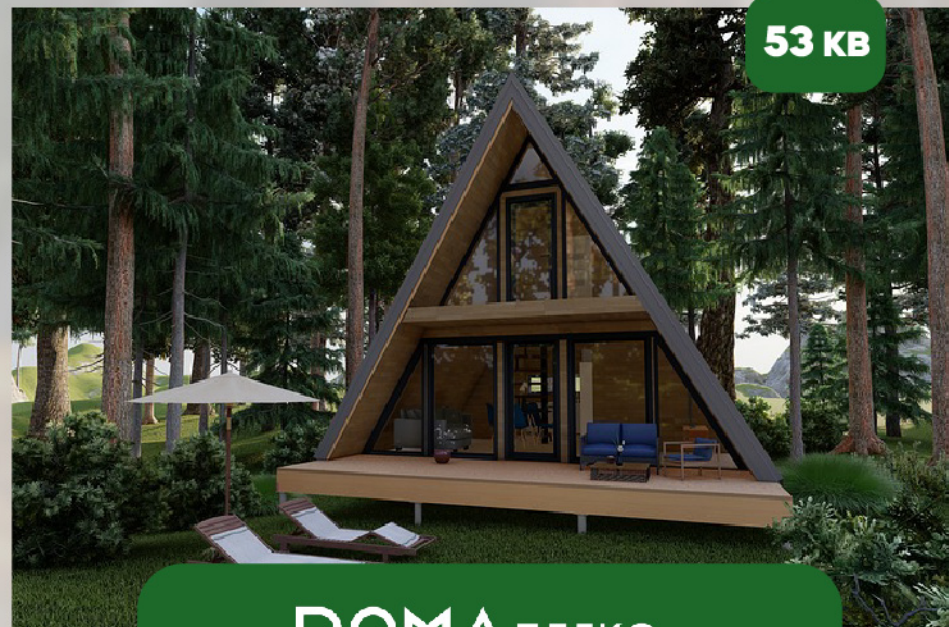

6x8

ДОМОКОМПЛЕКТ 150/200

(сухая строганая доска 145*45/195*45)
под утепление 150 мм/200 мм)

1. **КОМПЛЕКТАЦИЯ 1** Обвяз и лаги пола, стропила, фронтоны, коннекторы, метизы.
2. **КОМПЛЕКТАЦИЯ 2** Комплектация 1 + утеплитель, пленки, кровля, фасад имитация бруса.
3. **КОМПЛЕКТАЦИЯ 3** Комплектация 2 + внутренка для стен и потолка - вагонка "Штиль", внутренка для пола - фанера ФК 15 мм, перегородки для сан. узла, лестница прямая из дерева.
4. **КОМПЛЕКТАЦИЯ 4** Комплектация 3 + оконные и дверные конструкции, межкомнатные двери, доборные элементы, ограждения для лестниц и консоли.

ДОПОЛНИТЕЛЬНЫЕ ОПЦИИ

Терраса 2 м. Терраса 3 м.
Антисептирование домокомплекта.

domalegko.ru
+7 912 743-13-62
+7 982 117-66-44

ДОМАЛЕГКО
ЭКО-ДОМА ДЛЯ БИЗНЕСА