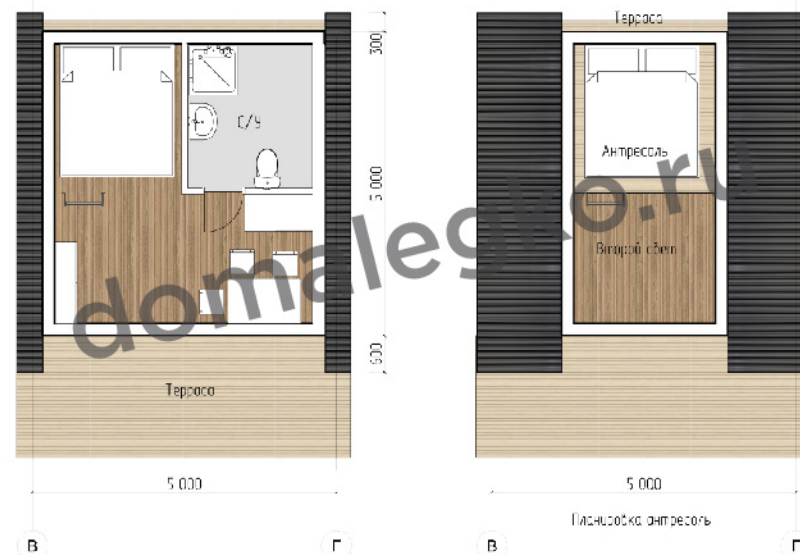

5x5

ДОМОКОМПЛЕКТ 100/150

(сухая строганая доска 95*45/145*45)

под утепление 100 мм/150 мм)

1. **КОМПЛЕКТАЦИЯ 1** Обяз и лаги пола, стропила, фронтоны, коннекторы, метизы.
2. **КОМПЛЕКТАЦИЯ 2** Комплектация 1 + утеплитель, пленки, кровля, фасад имитация бруса.
3. **КОМПЛЕКТАЦИЯ 3** Комплектация 2 + внутренка для стен и потолка - вагонка "Штиль", внутренка для пола - фанера ФК 15 мм, перегородки для сан. узла, лестница прямая из дерева.
4. **КОМПЛЕКТАЦИЯ 4** Комплектация 3 + оконные и дверные конструкции, межкомнатные двери, доборные элементы, ограждения для лестниц и консоли.

ДОПОЛНИТЕЛЬНЫЕ ОПЦИИ

Терраса 2 м. Терраса 3 м.
Антисептирование домокомплекта.

domalegko.ru
+7 912 743-13-62
+7 982 117-66-44

ДОМ ЛЕГКО

ЭКО ДОМА ДЛЯ БИЗНЕСА