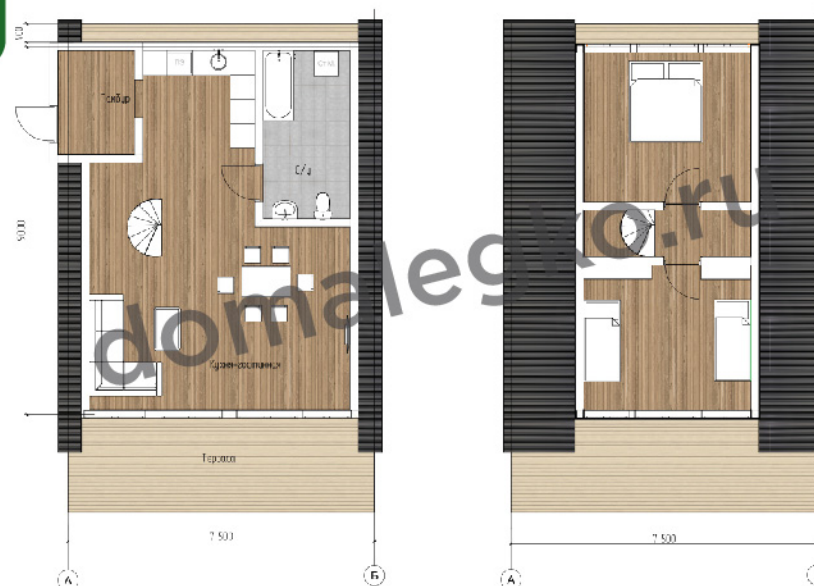

7,5x9

ДОМОКОМПЛЕКТ 200

(сухая строганая доска 145*45)

под утепление 200 мм

1. **КОМПЛЕКТАЦИЯ 1** Обвяз и лаги пола, стропила, фронтоны, коннекторы, метизы.
2. **КОМПЛЕКТАЦИЯ 2** Комплектация 1 + утеплитель, пленки, кровля, фасад имитация бруса.
3. **КОМПЛЕКТАЦИЯ 3** Комплектация 2 + внутренка для стен и потолка - вагонка "Штиль", внутренка для пола - фанера ФК 15 мм, перегородки для сан. узла, лестница прямая из дерева.
4. **КОМПЛЕКТАЦИЯ 4** Комплектация 3 + оконные и дверные конструкции, межкомнатные двери, доборные элементы, ограждения для лестниц и консоли.

ДОПОЛНИТЕЛЬНЫЕ ОПЦИИ

Терраса 2 м. Терраса 3 м.
Антисептирование домокомплекта.

domalegko.ru

+7 912 743-13-62

+7 982 117-66-44

91 кв

ДОМ ЛЕГКО

ЭКО-ДОМА ДЛЯ БИЗНЕСА