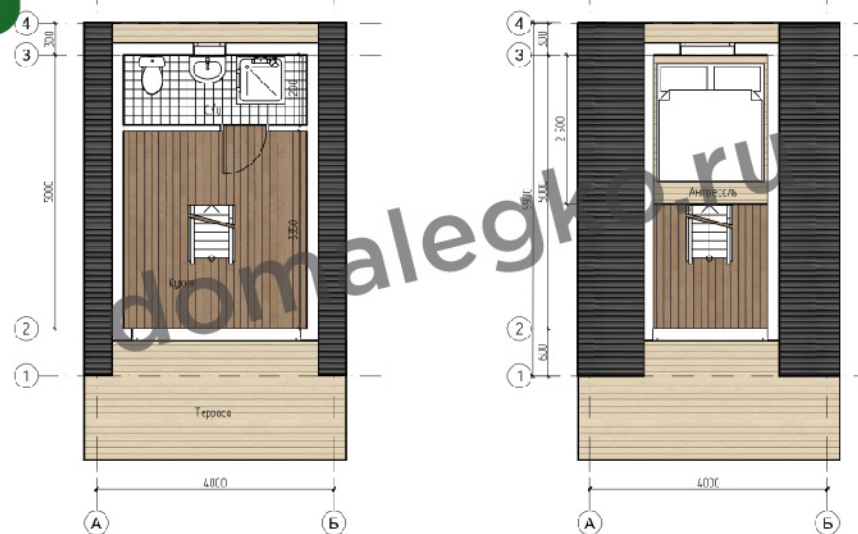

4x5

ДОМОКОМПЛЕКТ 100/150

(сухая строганая доска 95*45/145*45)

под утепление 100 мм/150 мм)

1. **КОМПЛЕКТАЦИЯ 1** Обвяз и лаги пола, стропила, фронтоны, коннекторы, метизы.
2. **КОМПЛЕКТАЦИЯ 2** Комплектация 1 + утеплитель, пленки, кровля, фасад имитация бруса.
3. **КОМПЛЕКТАЦИЯ 3** Комплектация 2 + внутренка для стен и потолка - вагонка "Штиль", внутренка для пола - фанера ФК 15 мм, перегородки для сан. узла, лестница прямая из дерева.
4. **КОМПЛЕКТАЦИЯ 4** Комплектация 3 + оконные и дверные конструкции, межкомнатные двери, доборные элементы, ограждения для лестниц и консоли.

ДОПОЛНИТЕЛЬНЫЕ ОПЦИИ

Терраса 2 м. Терраса 3 м.
Антисептирование домокомплекта.

domalegko.ru
+7 912 743-13-62
+7 982 117-66-44

ДОМ ЛЕГКО

ЭКО ДОМА ДЛЯ БИЗНЕСА