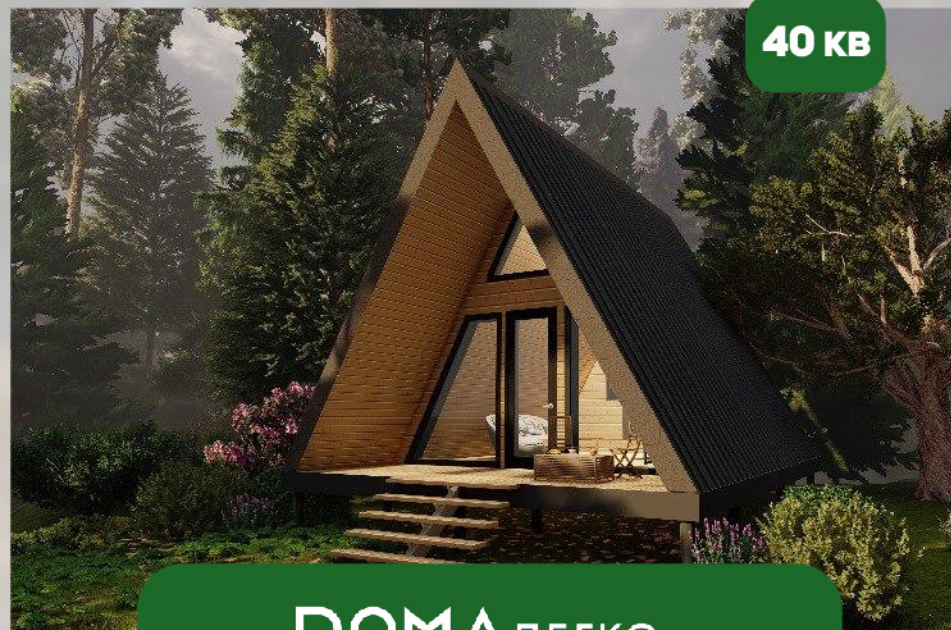

6x6

ДОМОКОМПЛЕКТ 150/200

(сухая строганая доска 145*45/195*45)

под утепление 150 мм/200 мм)

1. **КОМПЛЕКТАЦИЯ 1** Обвяз и лаги пола, стропила, фронтоны, коннекторы, метизы.
2. **КОМПЛЕКТАЦИЯ 2** Комплектация 1 + утеплитель, пленки, кровля, фасад имитация бруса.
3. **КОМПЛЕКТАЦИЯ 3** Комплектация 2 + внутренка для стен и потолка - вагонка "Штиль", внутренка для пола - фанера ФК 15 мм, перегородки для сан. узла, лестница прямая из дерева.
4. **КОМПЛЕКТАЦИЯ 4** Комплектация 3 + оконные и дверные конструкции, межкомнатные двери, доборные элементы, ограждения для лестниц и консоли.

ДОПОЛНИТЕЛЬНЫЕ ОПЦИИ

Терраса 2 м. Терраса 3 м.
Антисептирование домокомплекта.

domalegko.ru

+7 912 743-13-62

+7 982 117-66-44

ДОМАЛЕГКО

ЭКО-ДОМА ДЛЯ БИЗНЕСА