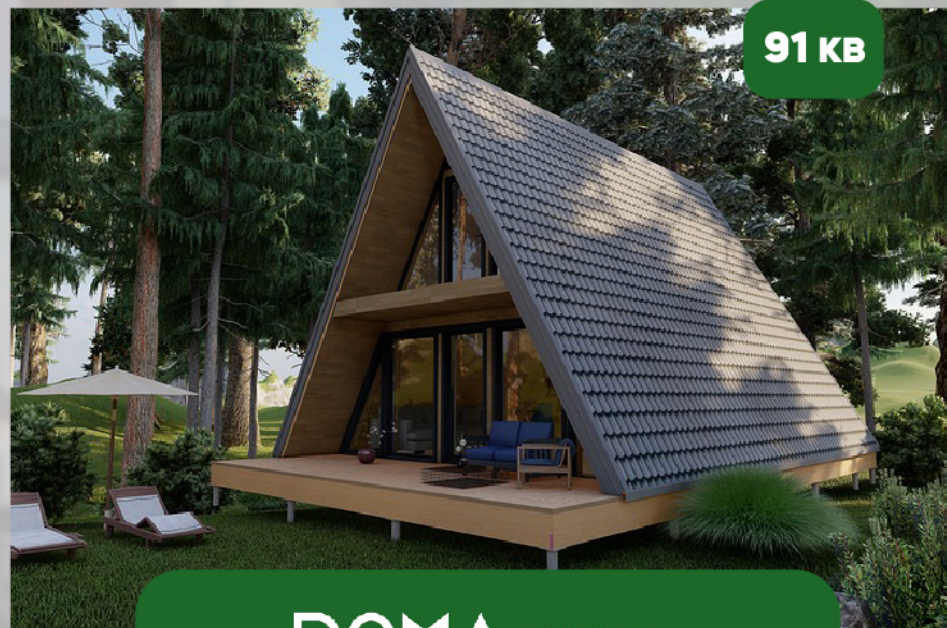

7,5x9

ДОМОКОМПЛЕКТ 200

(сухая строганая доска 145*45)

под утепление 200 мм

1. **КОМПЛЕКТАЦИЯ 1** Обвяз и лаги пола, стропила, фронтоны, коннекторы, метизы.
2. **КОМПЛЕКТАЦИЯ 2** Комплектация 1 + утеплитель, пленки, кровля, фасад имитация бруса.
3. **КОМПЛЕКТАЦИЯ 3** Комплектация 2 + внутренка для стен и потолка - вагонка "Штиль", внутренка для пола - фанера ФК 15 мм, перегородки для сан. узла, лестница прямая из дерева.
4. **КОМПЛЕКТАЦИЯ 4** Комплектация 3 + оконные и дверные конструкции, межкомнатные двери, доборные элементы, ограждения для лестниц и консоли.

ДОПОЛНИТЕЛЬНЫЕ ОПЦИИ

Терраса 2 м. Терраса 3 м.
Антисептирование домокомплекта.

domalegko.ru

+7 912 743-13-62

+7 982 117-66-44

91 кв

ДОМ ЛЕГКО

ЭКО-ДОМА ДЛЯ БИЗНЕСА