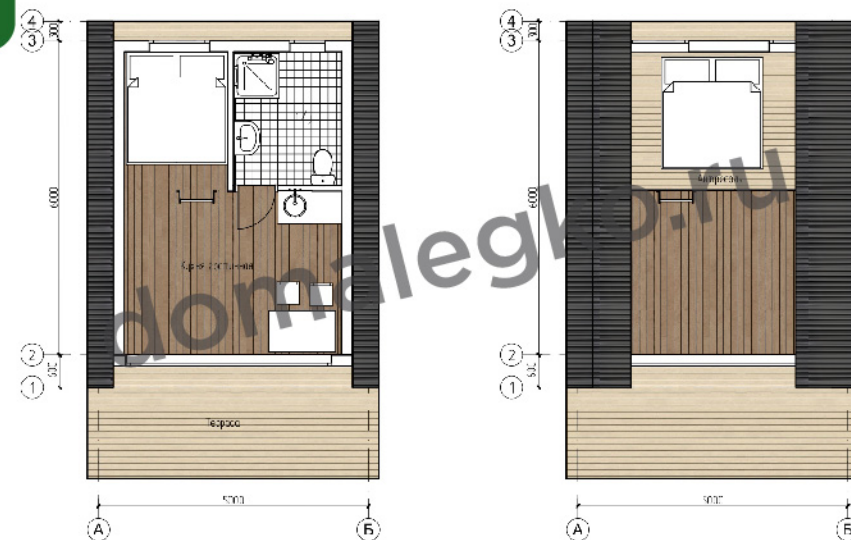

5x6

ДОМОКОМПЛЕКТ 100/150

(сухая строганая доска 95*45/145*45)

под утепление 100 мм/150 мм)

1. **КОМПЛЕКТАЦИЯ 1** Обвяз и лаги пола, стропила, фронтоны, коннекторы, метизы.
2. **КОМПЛЕКТАЦИЯ 2** Комплектация 1 + утеплитель, пленки, кровля, фасад имитация бруса.
3. **КОМПЛЕКТАЦИЯ 3** Комплектация 2 + внутренка для стен и потолка - вагонка "Штиль", внутренка для пола - фанера ФК 15 мм, перегородки для сан. узла, лестница прямая из дерева.
4. **КОМПЛЕКТАЦИЯ 4** Комплектация 3 + оконные и дверные конструкции, межкомнатные двери, доборные элементы, ограждения для лестниц и консоли.

ДОПОЛНИТЕЛЬНЫЕ ОПЦИИ

Терраса 2 м. Терраса 3 м.
Антисептирование домокомплекта.

domalegko.ru
+7 912 743-13-62
+7 982 117-66-44

ДОМАЛЕГКО

ЭКО ДОМА ДЛЯ БИЗНЕСА