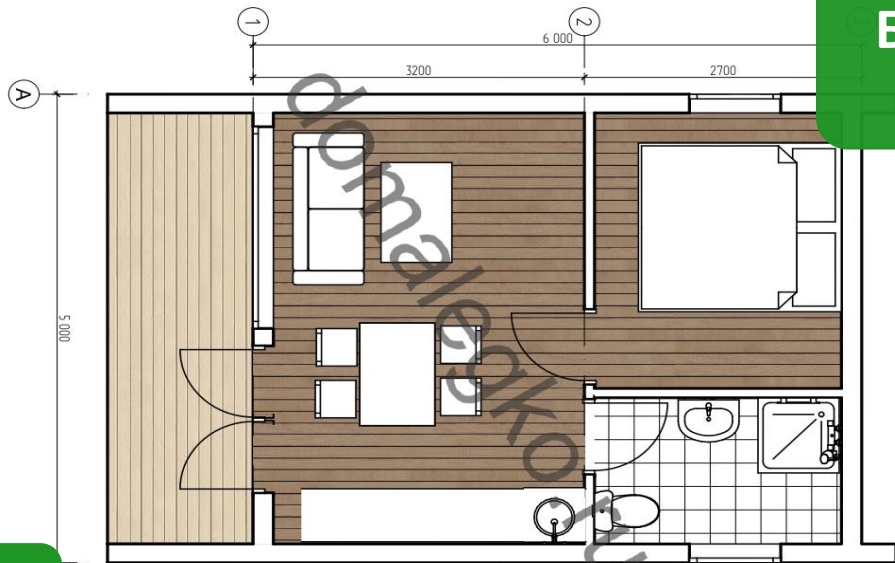

ДОПОЛНИТЕЛЬНЫЕ ОПЦИИ

Открытая/закрытая терраса 2 м/3м

Антисептирование домокомплекта

 domalegko.ru

 +7 912 743-13-62

 +7 982 117-66-44

БАРН МИНИ 25 5X6 без консоли

ДОМОКОМПЛЕКТ 100/150
(сухая строганая доска 95*45/145*45
под утепление 100 мм/150 мм)

 domalegko.ru
 +7 912 743-13-62
 +7 982 117-66-44

БАРН-А 30 4Х6

с консолью

ДОМОКОМПЛЕКТ 100/150
(сухая строганая доска 95*45/145*45
под утепление 100 мм/150 мм)

30 кв

КОМПЛЕКТАЦИЯ 1

обвяз и лаги пола, стропила, фронтоны, коннекторы, метизы