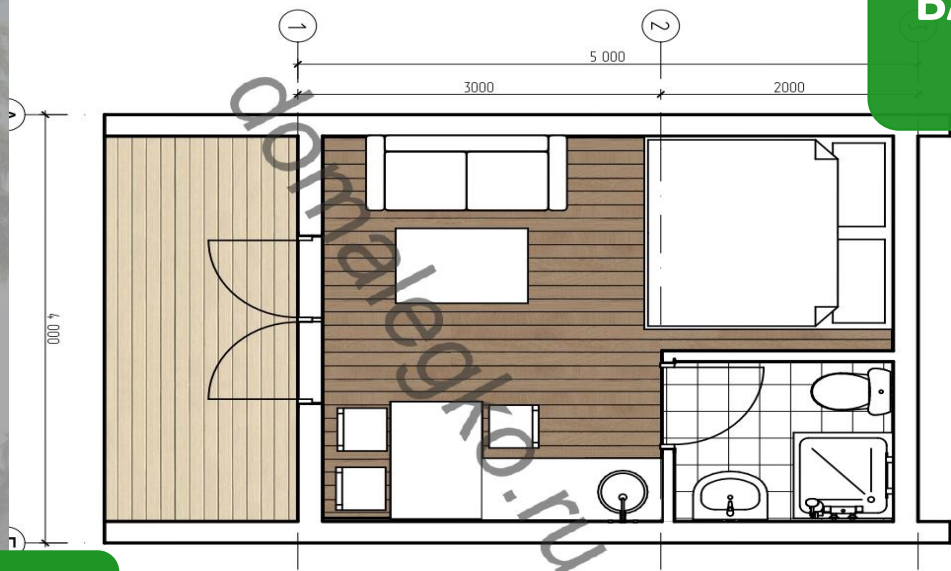

-  **Монтаж на всех видах фундамента**
-  **Самостоятельная сборка каркаса за 2-3 дня**
-  **Заводская обработка древесины**

ДОМАЛЕГКО
ЭКО-ДОМА ДЛЯ БИЗНЕСА

БАРН МИНИ 16 4X5

без консоли

ДОМОКОМПЛЕКТ 100/150
(сухая строганая доска 95*45/145*45
под утепление 100 мм/150 мм)