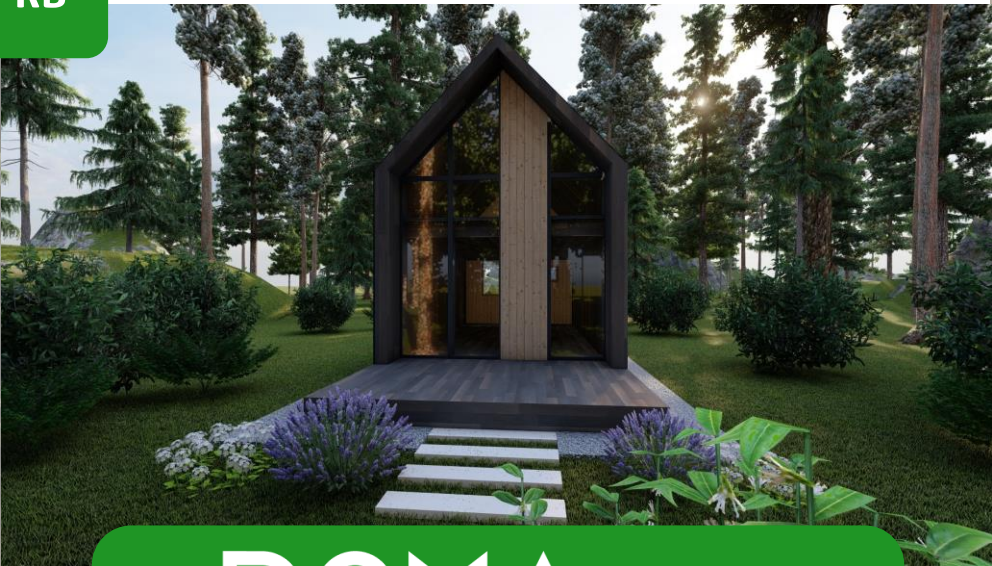

КОМПЛЕКТАЦИЯ 1

обвяз и лаги пола, стропила, фронтоны, коннекторы, метизы

КОМПЛЕКТАЦИЯ 2

Комплектация 1 + утеплитель, пленки, кровля, фасад имитация бруса

КОМПЛЕКТАЦИЯ 3

Комплектация 2 + внутренка для стен и потолка - вагонка "Штиль", внутренка для пола - фанера ФК 15 мм, перегородки для сан. узла

КОМПЛЕКТАЦИЯ 4

Комплектация 3 + оконные и дверные конструкции, межкомнатные двери, доборные элементы

ДОПОЛНИТЕЛЬНЫЕ ОПЦИИ

- Открытая/закрытая терраса 2 м/3м
- Антисептирование домокомплекта

ДОМ Δ ЛЕГКО
ЭКО-ДОМА ДЛЯ БИЗНЕСА

domalegko.ru
 +7 912 743-13-62
 +7 982 117-66-44